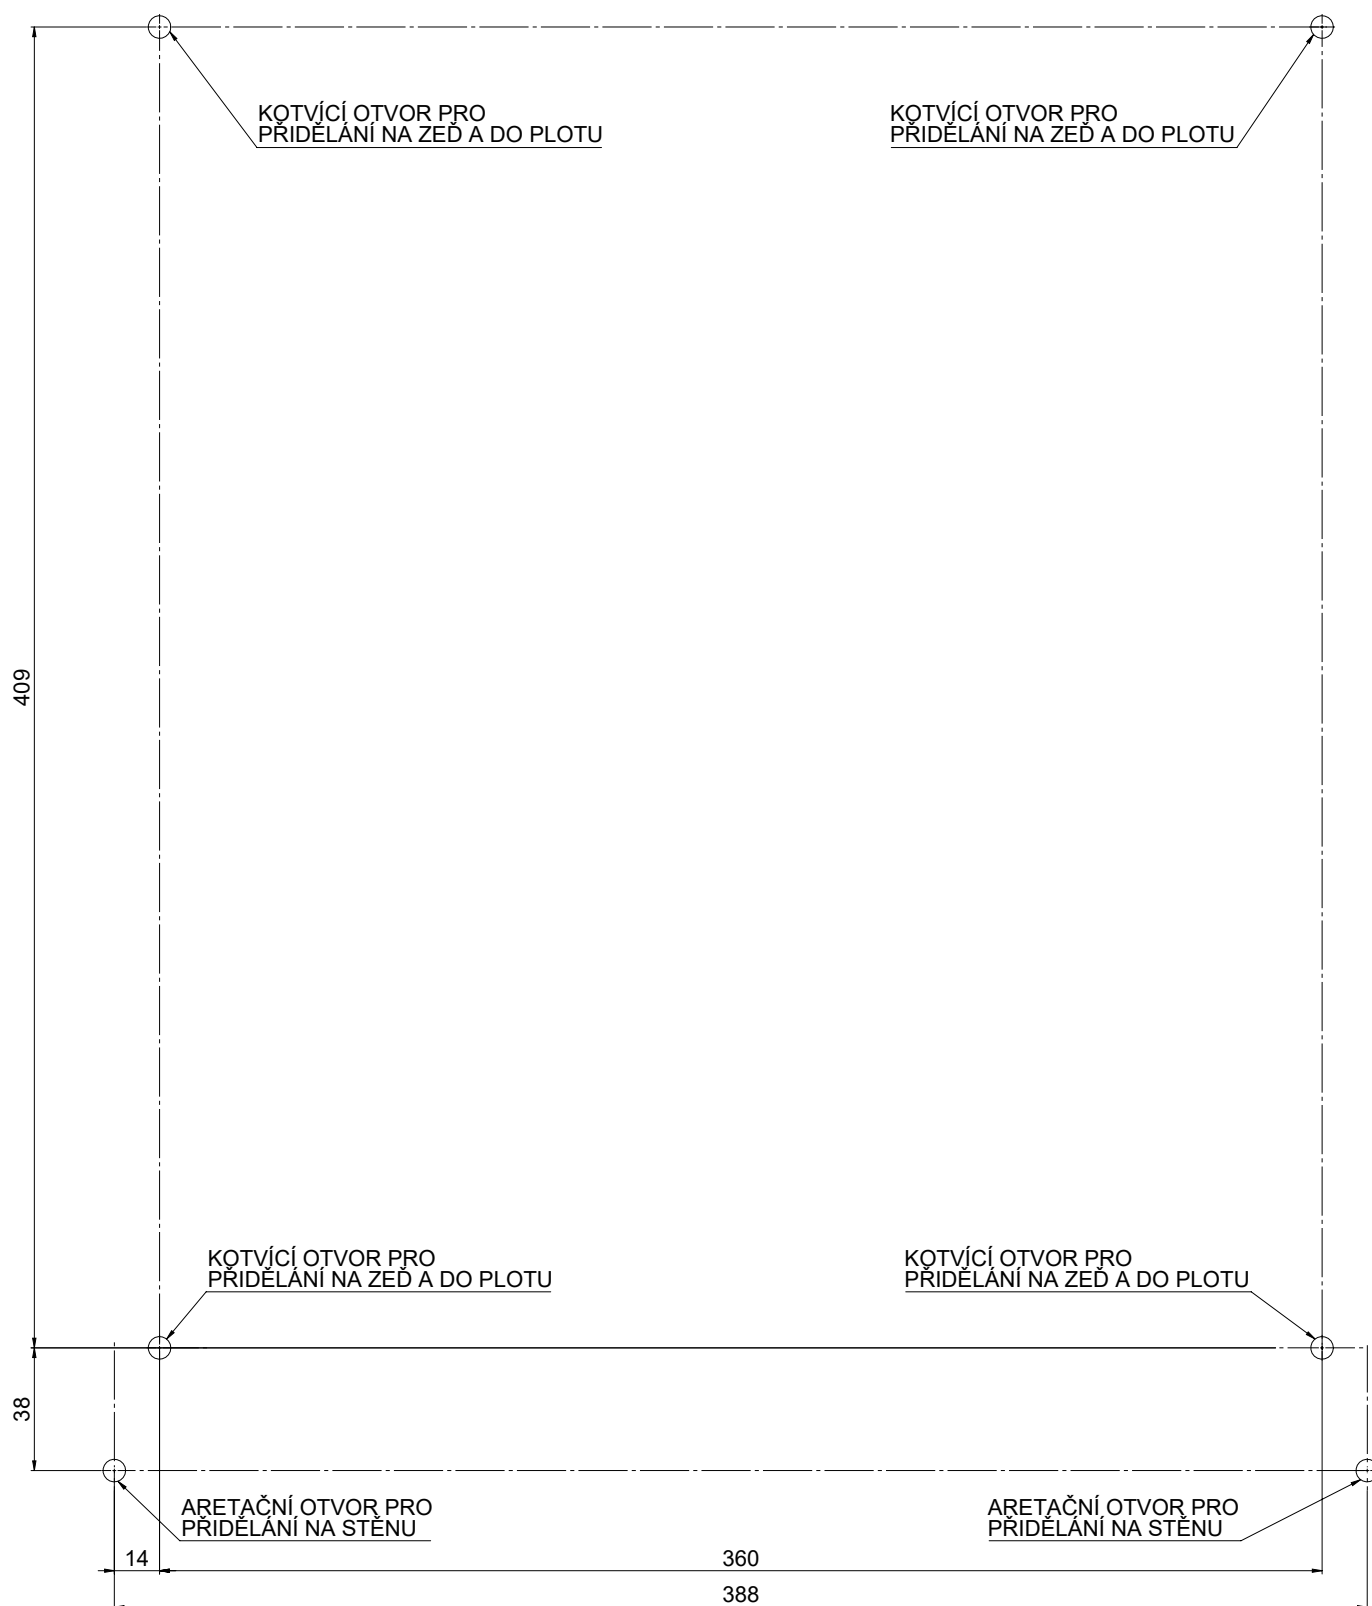

# Vrtací šablona

pro Malý Domovní box pro rodinné domy 440×445×350 mm

# Vrtací šablona

pro Velký Domovní box pro rodinné domy 600×515×440 mm

# Vrtací šablona na zem

pro Malý i Velký Domovní box pro rodinné domy

○ 600×515×440 mm

● 440×445×350 mm