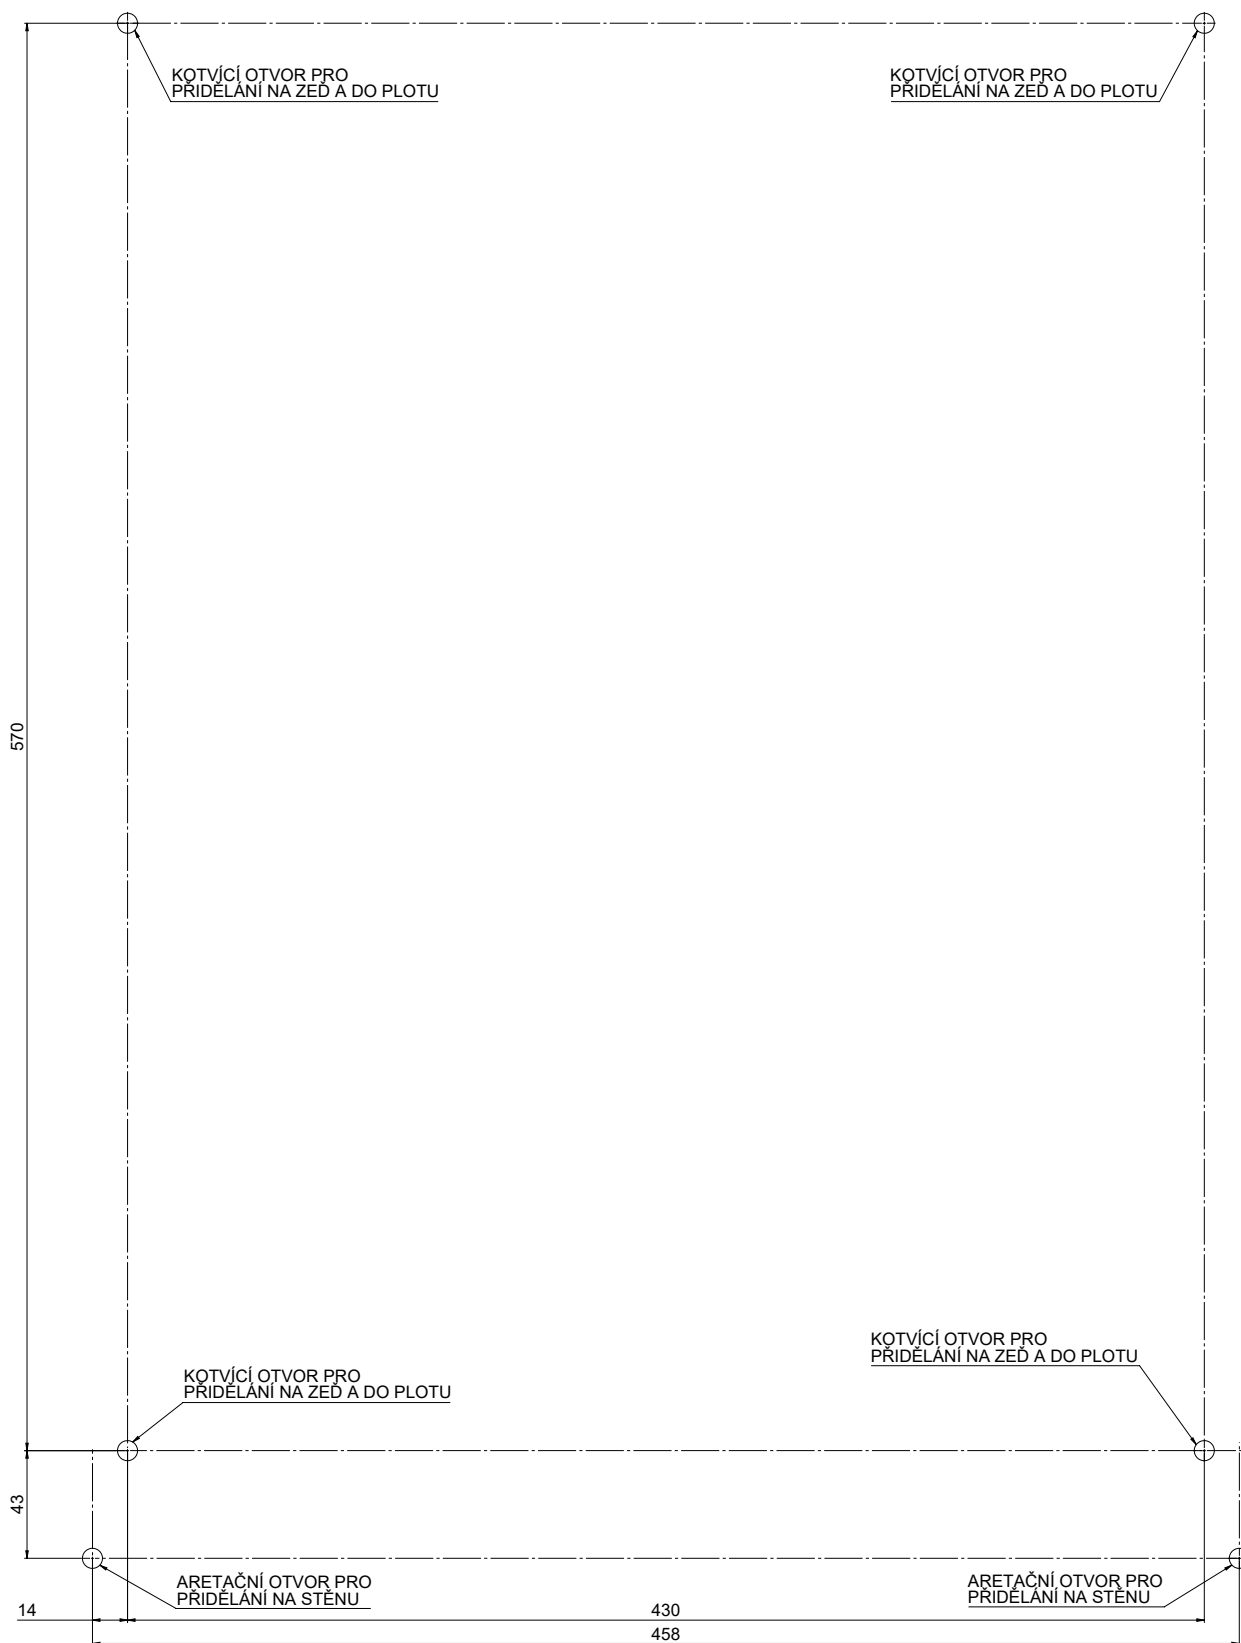

# Vrtací šablona

pro Malý Domovní box pro rodinné domy 440×445×350 mm

# Vrtací šablona

pro Velký Domovní box pro rodinné domy 600×515×440 mm

# Vrtací šablona na zem

pro Malý i Velký Domovní box pro rodinné domy

○ 600×515×440 mm

● 440×445×350 mm