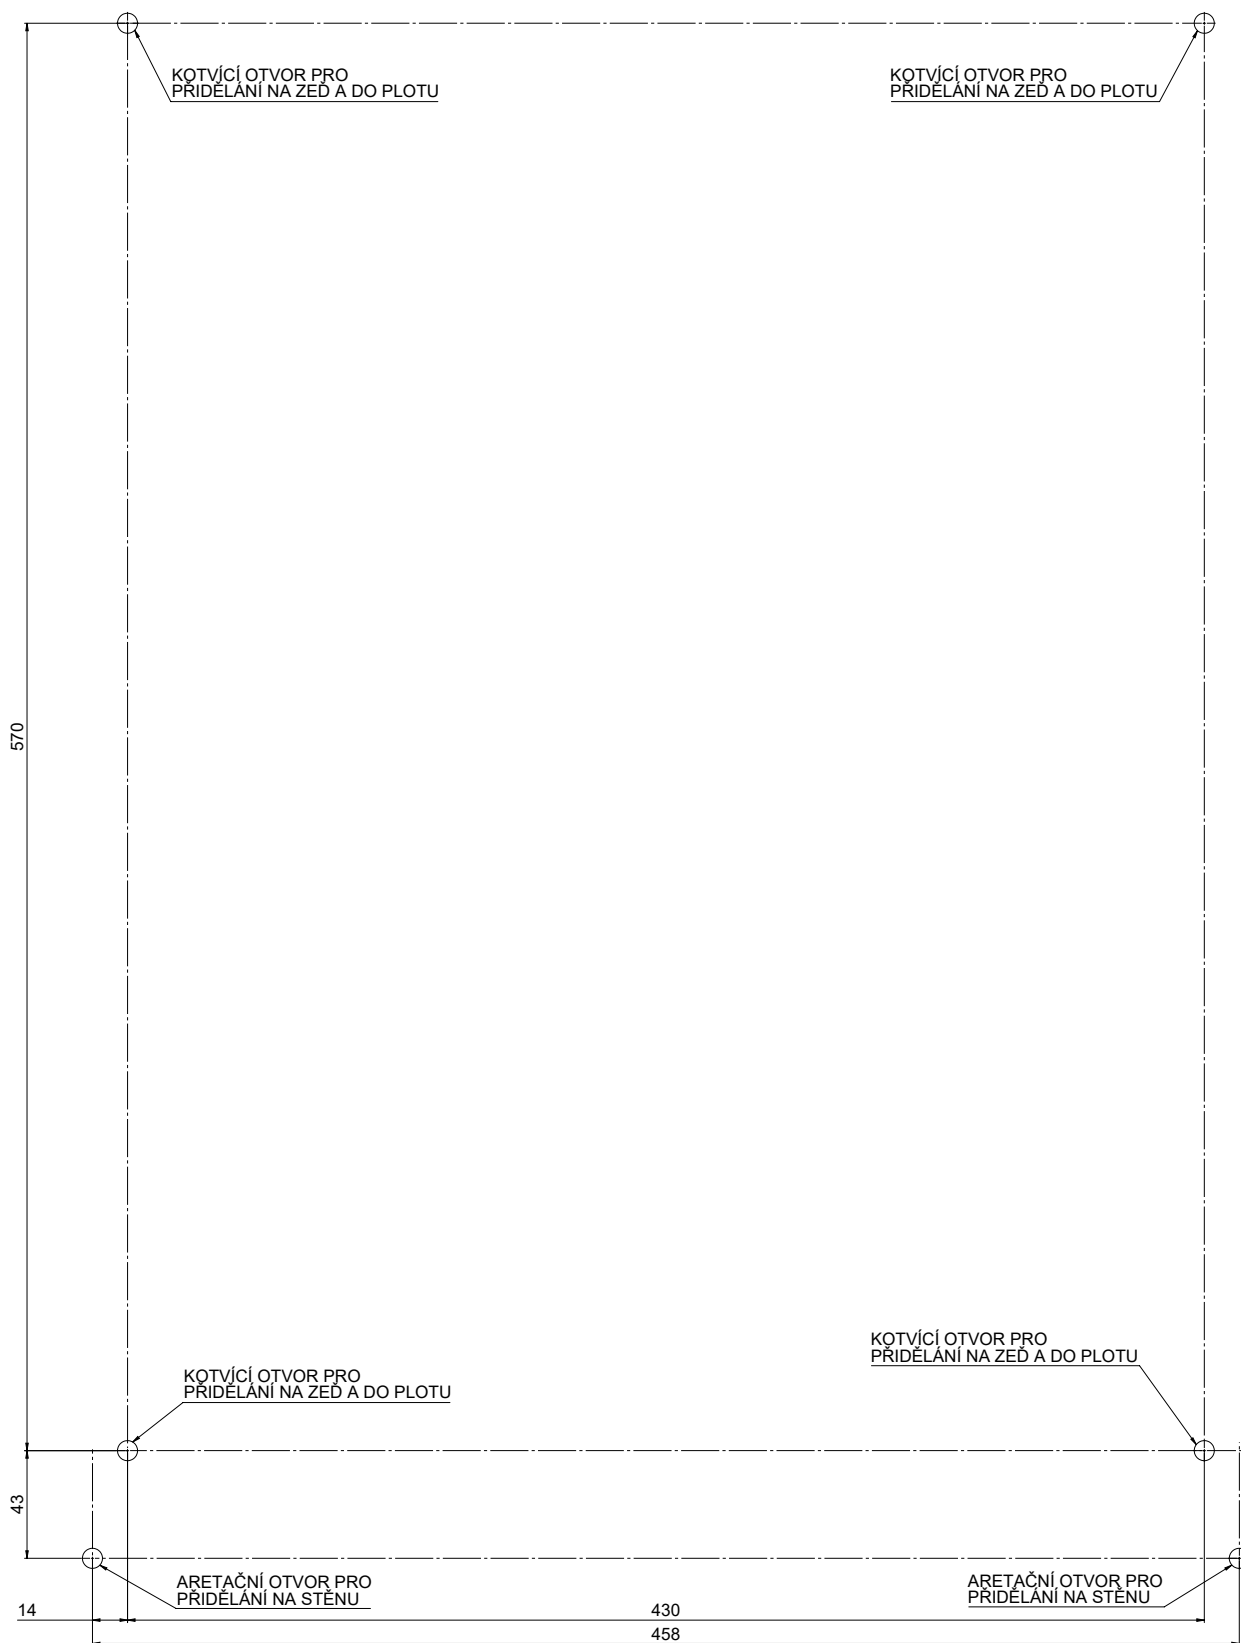

Vrtací šablona

pro Malý Domovní box pro rodinné domy 440×445×350 mm

Vrtací šablona

pro Velký Domovní box pro rodinné domy 600×515×440 mm

Vrtací šablona na zem

pro Malý i Velký Domovní box pro rodinné domy

○ 600×515×440 mm

● 440×445×350 mm