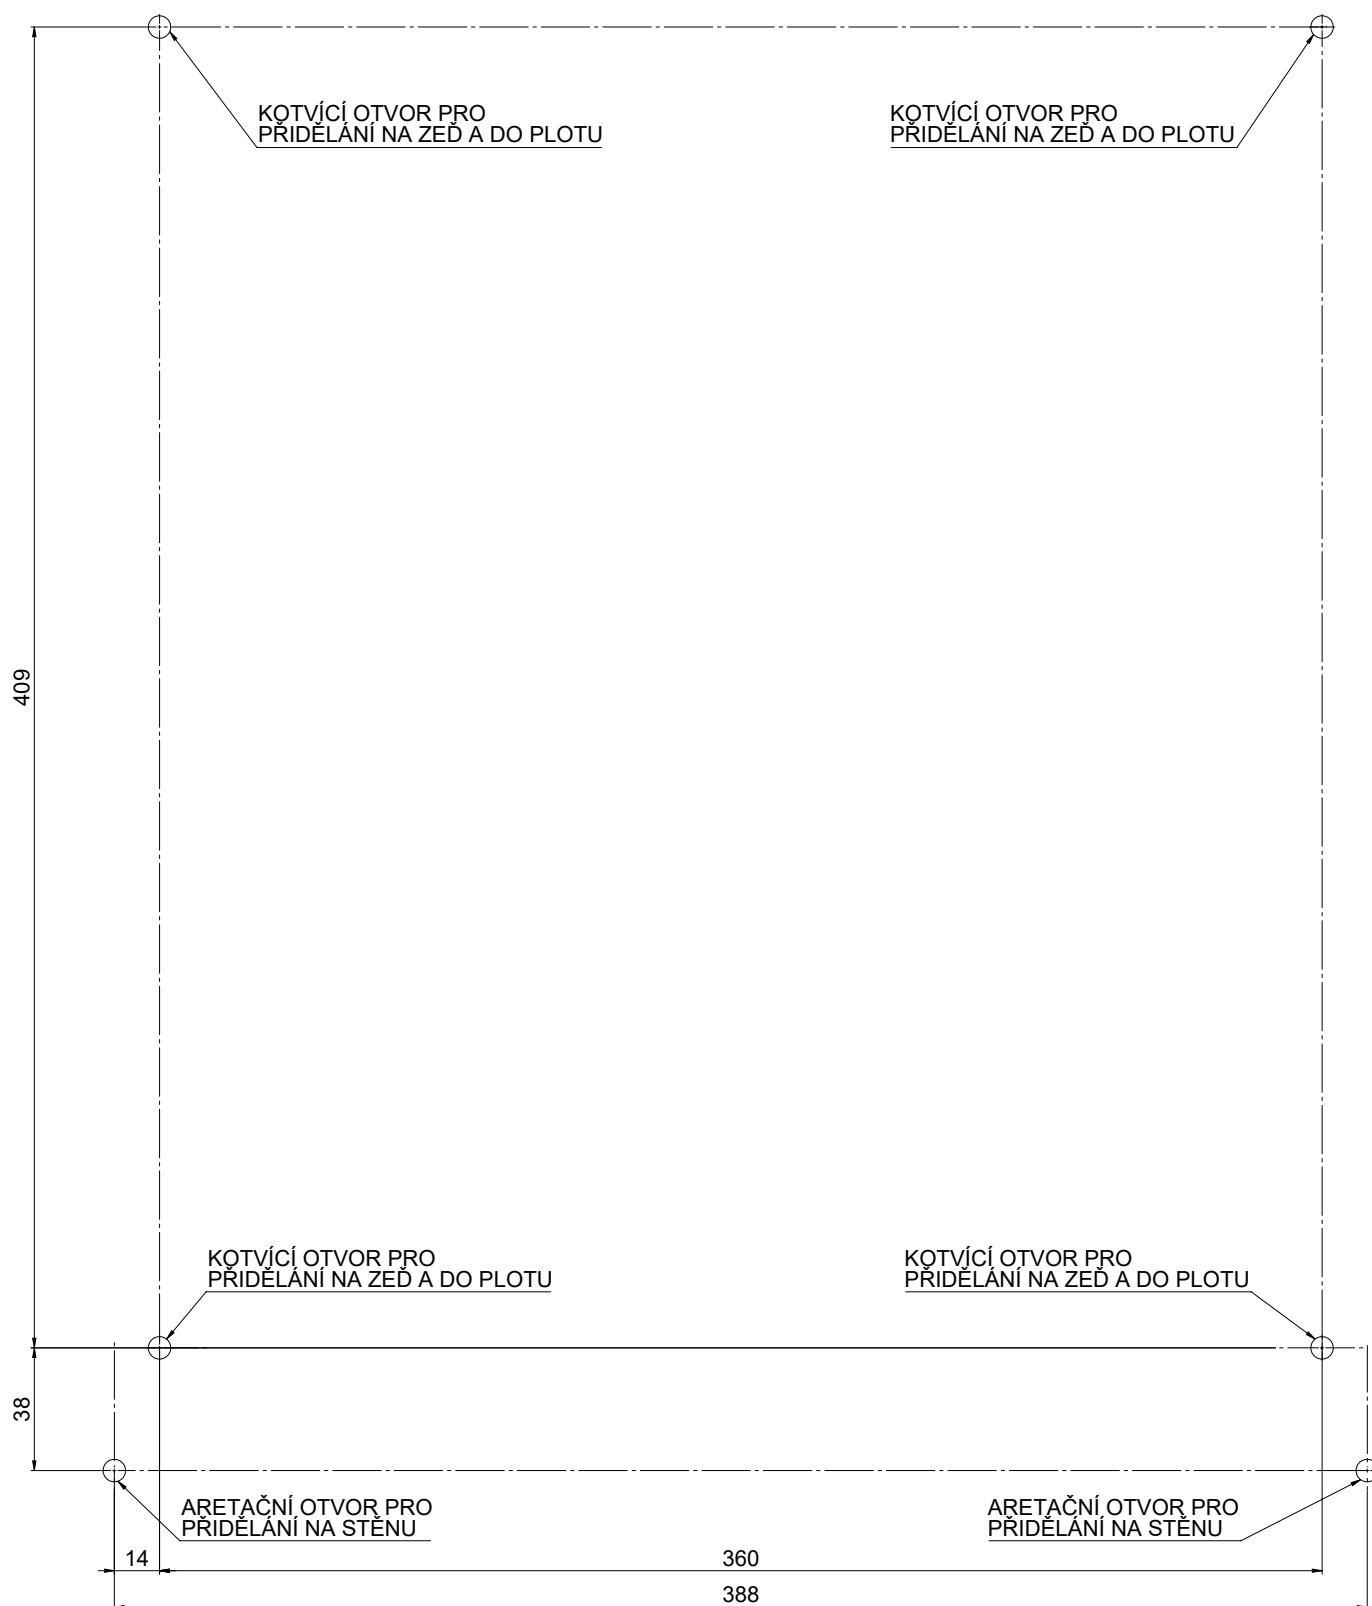

Vrtací šablona

pro Malý Domovní box pro rodinné domy 440×445×350 mm

Vrtací šablona

pro Velký Domovní box pro rodinné domy 600×515×440 mm

Vrtací šablona na zem

pro Malý i Velký Domovní box pro rodinné domy

○ 600×515×440 mm

● 440×445×350 mm